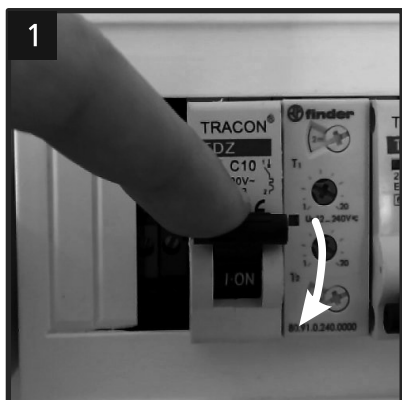

STELLATO 1,2,3

Installation and assembly guide

95589, 95605, 95597

1) Installation:

DE Nicht für den mehrmaligen Zusammenbau geeignet.
Die Produktqualität kann nur bei sachgemäßer Montage garantiert werden.

E Not intended for a multiple assembly.
The product quality can be guaranteed only in case of proper installation and assembly.

FR Non destiné à des montages multiples. La garantie du produit est valable uniquement dans le cas d'une installation et d'un montage corrects.