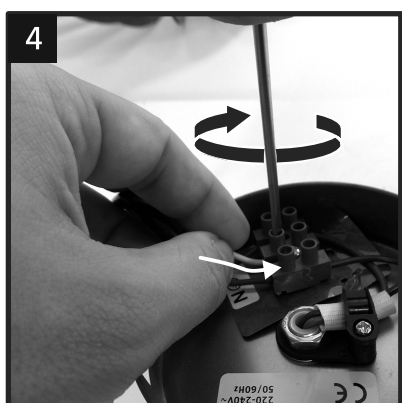

STELLATO 1,2,3

Installation and assembly guide

95589, 95605, 95597

1) Installation:

DE Nicht für den mehrmaligen Zusammenbau geeignet.
Die Produktqualität kann nur bei sachgemäßer Montage garantiert werden.

E Not intended for a multiple assembly.
The product quality can be guaranteed only in case of proper installation and assembly.

FR Non destiné à des montages multiples. La garantie du produit est valable uniquement dans le cas d'une installation et d'un montage corrects.